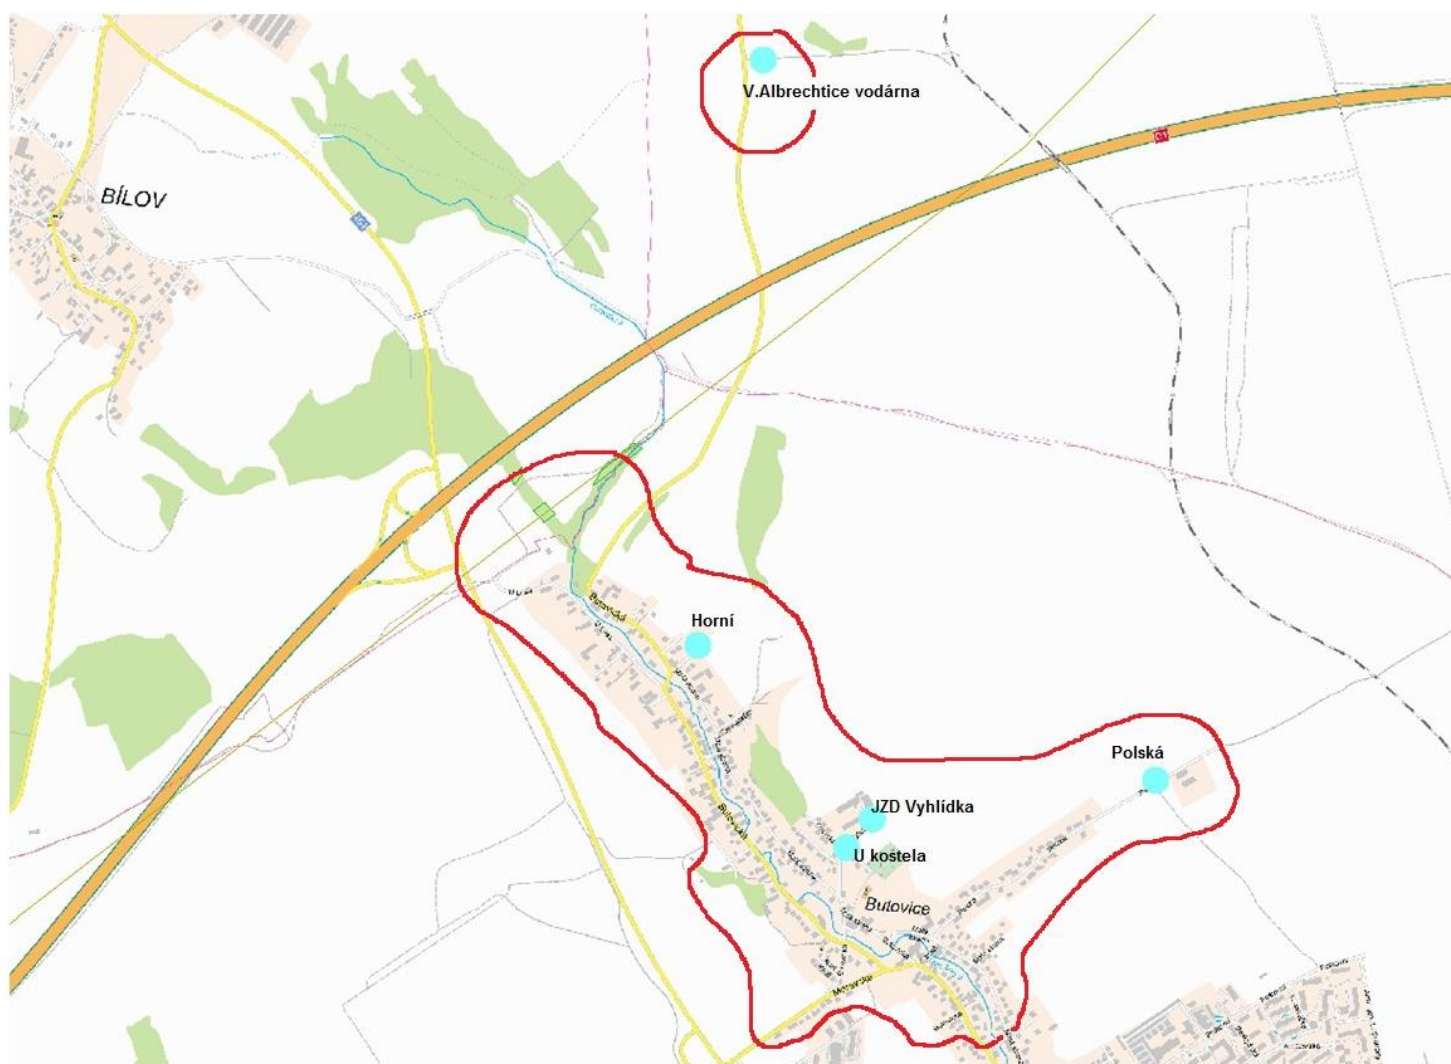

ČEZ Distribuce, a.s. Vám v souladu se zákonem 458/2000 Sb. oznamuje, že z důvodu prací na vedení vysokého napětí bude přerušena dodávka elektrické energie pro část obce :

## Velké Albrechtice trafostanice vodárna

**Vypínání el.energie je plánováno dne 18.3.2014 v době od 7:30 do 15:30 hodin.**

viz orientační mapa vypínání:

Butovice části ulic : Butovická, Dvorská, K Zahrádkám, Malá strana, Moravská, Na Vyhliídce, Nad Kaplí, Polská, U Lesa  
Velké Albrechtice trafostanice vodárna  
Vypínání el.energie je plánováno dne 18.3.2014 v době od 7:30 do 15:30 hodin.